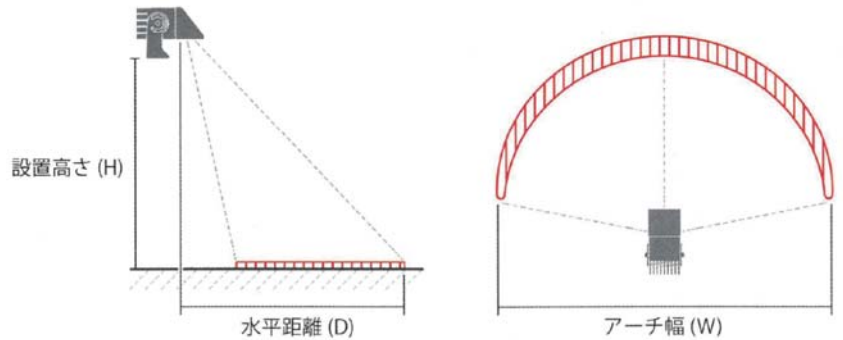

防水・防塵性能IP66対応の小型LED照明

ホロライト・アーチ・ミニは、従来の 10cm 角のホロライト・アーチを 6cm 角と小型、軽量、低消費電力化した新しい LED 照明です。消費電力を半分程度に抑える一方、光利用効率を向上させ十分な明るさを維持しています。防水防塵保護等級 IP66 とした屋外用を標準化しており、信頼性の向上および長寿命化を実現しています。

フォークリフトやAGV周囲の危険ゾーンを可視化

ホロライト・アーチ・ミニは、フォークリフトや搬送車の搭載を想定し、設置高さ2m 水平距離2mを標準的な照射距離として設計しています。後方の危険ゾーンを可視化し、周囲の人へ注意を喚起することで接触事故を未然に防ぎます。フォークリフトから離れた場所へ視認性の高い光を照射することで、死角にいる作業員へ危険をいち早く知らせることができます。騒音のある現場や外国人労働者へも視覚に訴えることで注意喚起を促すことができ、働く人々の安全を補助します。

■ 照度の目安

設置高さ (H) 水平距離 (D) アーチ幅 (W) 約 2.3m

	赤色	緑色
アーチ・ミニ	500 lux	750 lux
アーチ	1000 lux	1500 lux

設置高さ (H) 水平距離 (D) アーチ幅 (W) 約 2.5m

	赤色	緑色
アーチ・ミニ	250 lux	350 lux
アーチ	500 lux	750 lux

■ ホロライト・アーチミニの主な仕様

商品名	ホロライト・アーチ・ミニ (英品名: HOLOLIGHT ARCH mini)		
型式	HLARm+20R7D-DC24V / 48V (赤色) / HLARm+20G7D-DC48V (緑色)		
入力電圧	赤色: DC24V~48V / 緑色: DC36V~48V / 適合外は DC コンバーターを使用		
消費電力 (照明色)	約 12W (赤色) / 約 18W (緑色)		
重量	約 0.5kg	設計寿命	40,000 時間以上
動作温度	-20°C ~ 50°C	保存温度	-40°C ~ 70°C

形状	アーチ型	電力	20W品
照度	赤色 500 lux 緑色 750 lux	重量	約 0.5 kg