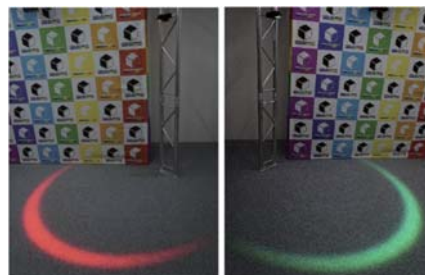

■ ホロライト・アーチミニの主な仕様

商品名	ホロライト・アーチ・ミニ (英品名: HOLOLIGHT ARCH mini)		
型式	HLARm+20R7D-DC24V / 48V (赤色) / HLARm+20G7D-DC48V (緑色)		
入力電圧	赤色: DC24V~48V / 緑色: DC36V~48V / 適合外は DC コンバーターを使用		
消費電力 (照明色)	約 12W (赤色) / 約 18W (緑色)		
重量	約 0.5kg	設計寿命	40,000 時間以上
動作温度	-20°C ~ 50°C	保存温度	-40°C ~ 70°C