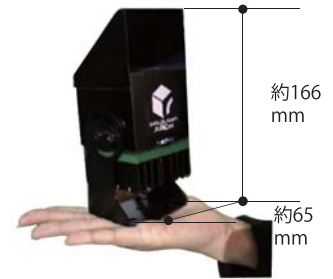

防水・防塵性能IP66対応の小型LED照明

ホロライト・アーチ・ミニは、従来の 10cm 角のホロライト・アーチを 6cm 角と小型、軽量、低消費電力化した新しい LED 照明です。消費電力を半分程度に抑える一方、光利用効率を向上させ十分な明るさを維持しています。防水防塵保護等級 IP66 とした屋外用を標準化しており、信頼性の向上および長寿命化を実現しています。

フォークリフトやAGV周囲の危険ゾーンを可視化

ホロライト・アーチ・ミニは、フォークリフトや搬送車の搭載を想定し、設置高さ2m 水平距離2mを標準的な照射距離として設計しています。後方の危険ゾーンを可視化し、周囲の人へ注意を喚起することで接触事故を未然に防ぎます。フォークリフトから離れた場所へ視認性の高い光を照射することで、死角にいる作業員へ危険をいち早く知らせることができます。騒音のある現場や外国人労働者へも視覚に訴えることで注意喚起を促すことができ、働く人々の安全を補助します。

■ 照度の目安

設置高さ (H) 水平距離 (D) アーチ幅 (W) 約 2.3m

	赤色	緑色
アーチ・ミニ	500 lux	750 lux
アーチ	1000 lux	1500 lux

設置高さ (H) 水平距離 (D) アーチ幅 (W) 約 2.5m

	赤色	緑色
アーチ・ミニ	250 lux	350 lux
アーチ	500 lux	750 lux

■ ホロライト・アーチミニの主な仕様

商品名	ホロライト・アーチ・ミニ (英品名: HOLOLIGHT ARCH mini)		
型式	HLARm+20R7D-DC24V / 48V (赤色) / HLARm+20G7D-DC48V (緑色)		
入力電圧	赤色: DC24V~48V / 緑色: DC36V~48V / 適合外は DC コンバーターを使用		
消費電力 (照明色)	約 12W (赤色) / 約 18W (緑色)		
重量	約 0.5kg	設計寿命	40,000 時間以上
動作温度	-20°C ~ 50°C	保存温度	-40°C ~ 70°C

形状	アーチ型	電力	20W品
照度	赤色 500 lux 緑色 750 lux	重量	約 0.5 kg