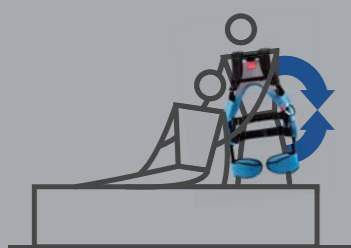

株式会社イノフィス 東京都新宿区神楽坂 4-2-2 東京理科大学 森戸記念館 3 階

MUSCLE SUIT Every

人生を軽やかに。

働く現場での腰への負荷軽減から、
日常のちょっとした力仕事のサポートまで。
軽くて、シンプル、そしてパワフル。
マッスルスーツエブリィは、老若男女、
すべての人の健やかなライフスタイルを
実現するために生まれたアシストスーツです。

ご自宅、職場、いろいろなシーンでお使いいただけます