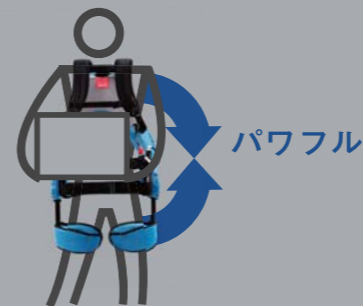

介護のサポートに

農作業に

雪かきなどの重労働に

つらい姿勢を維持するときに

重いものを運ぶときに

特徴

powerful

パワフル

最大補助力 25.5kgf で
動作をアシスト

eco friendly

省エネ

電気不要！空気の力で動くから、
稼働時間に制限なし

light weight

軽量

本体重量 3.8kg

simple